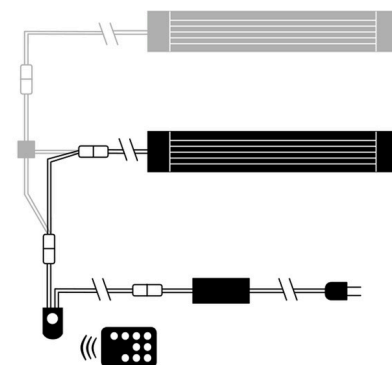

JBL LED SOLAR CONTROL

Ovladač na světla JBL LED SOLAR

Suitable for: 

- Na ovládnání JBL LED SOLAR NATUR samostatně nebo v kombinaci s JBL LED SOLAR EFFECT. Data biotopů, efekty bouřky, fáze měsíce, západ a východ slunce ovládáte na vašem mobilním telefonu
- Snadné ovládnání: Stávající infračervený přijímač vyměňte za JBL LED CONTROL a přes aplikaci ovládejte požadované efekty
- 5 programů + další program pro manuální zadávání (biotop Jižní Amerika & Afrika, rostliny pro aquascaping, karasí, akvárium se společenstvy, každý program s aklimatizací)
- Data biotopů obsahují období dešťů a sucha, stupeň oblačnosti, bouřky a západ a východ slunce, které lze v případě potřeby přizpůsobit zeměpisné poloze (světlo v době, kdy v dané lokalitě vychází slunce)
- Balení obsahuje: Ovladač k vložení do systému JBL LED SOLAR na 2 světla (1x NATUR & 1x EFFECT), potřebná aplikace je dostupná zdarma