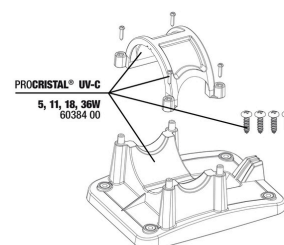

Pezzi di ricambio

JBL PC UV-C 5, 11, 18, 36 W kit guarnizioni

JBL PC UV-C kit protezione bruciatore

JBL PC UV-C kit cilindro vetro di quarzo

JBL PC UV-C 5, 11, 18, 36 W supporto

JBL PC UV-C 11/18 W kit custodia, 2 pezzi