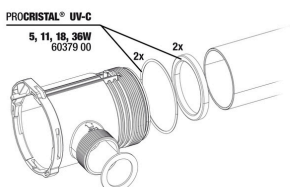

JBL PROCRISTAL Compact UV-C 11 W

Pezzi di ricambio

JBL PC UV-C 5, 11, 18, 36 W kit guarnizioni