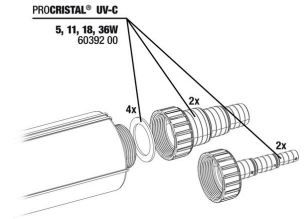

JBL PROCRISTAL Compact UV-C 18 W

Spare parts

JBL PC UV-C brülör koruyucu set

JBL PC UV-C kuvars cam piston seti

JBL PC UV-C 11/18 W gövde seti, 2 parçali