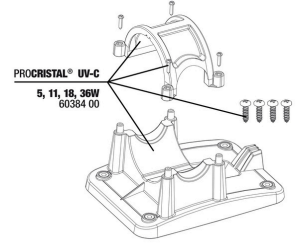

Spare parts

JBL PC UV-C 5,11,18,36 W conta seti

JBL PC UV-C brülör koruyucu set

JBL PC UV-C kuvars cam piston seti

JBL PC UV-C 5,11,18,36 W askı aparatı

JBL PC UV-C 11/18 W gövde seti, 2 parçali

JBL PC UV-C cam manto+yansıtıcı seti