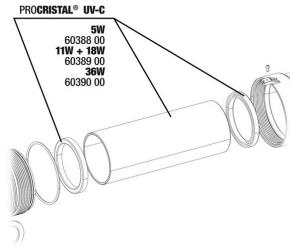

Spare parts

JBL PC UV-C 5,11,18,36 W conta seti

JBL PC UV-C brülör koruyucu set

JBL PC UV-C kuvars cam piston seti

JBL PC UV-C 5,11,18,36 W askı aparatı

JBL PC UV-C 11/18 W gövde seti, 2 parçali

JBL PC UV-C cam manto+yansıtıcı seti