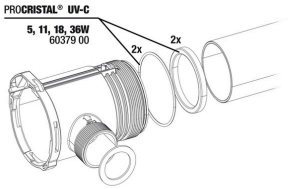

JBL PROCRISTAL Compact UV-C 18 W

Spare parts

JBL PC UV-C 5,11,18,36 W conta seti