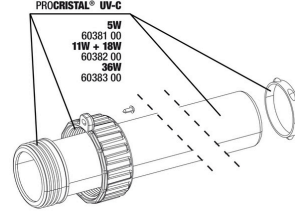

JBL PC UV-C kuvars cam piston seti