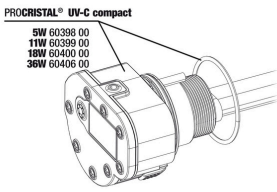

JBL PC Compact UV-C elektrik birimi