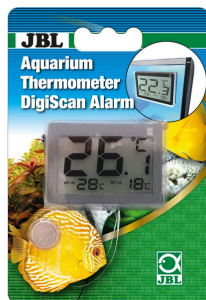

JBL Termometr do akwarium LCDAlarm

Elektroniczny termometr akwariowy na szybę z alarmem