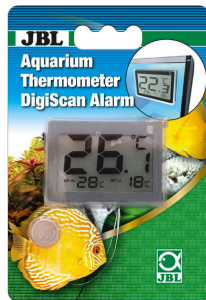

JBL Akvaryum termometresi DigiScan Alarm

Alarm işlevli dijital akvaryum termometresi