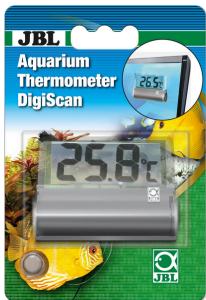

JBL Akvaryum termometresi DigiScan

Akvaryum camlarına yapıştırılabilen dijital termometre