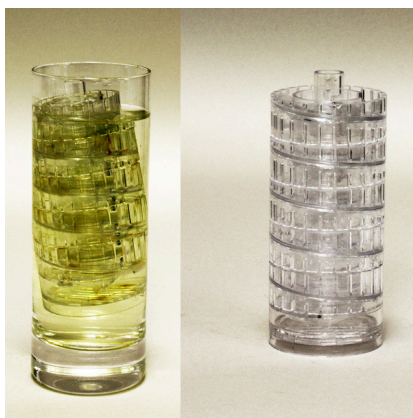

# JBL PROCLEAN POWER

Čistič na reaktory CO2 a akvarijní dekorace

Suitable for:

- Pro snadné čištění technických přístrojů a dekorací od řas a jiných organických nečistot
- Jednoduché použití: Zřeďte vodou v poměru 1:10, nalijte do nekovové nádoby a znečištěné předměty do ní na 1 h vložte. Následně důkladně opláchněte kohoutkovou vodou
- Obsažená sloučenina chloru rozpouští všechny organické nečistoty bez škrábání a další námahy a předměty tak vypadají opět jako nové
- Není vhodné k použití na dřevo, rostliny nebo jiné živé organismy. U dekorací: Nejprve otestujte na nenápadném místě
- Obsah dodávky: 1000 ml koncentrát na 10 l hotového čisticího roztoku v opakovaně uzavíratelné lahvi