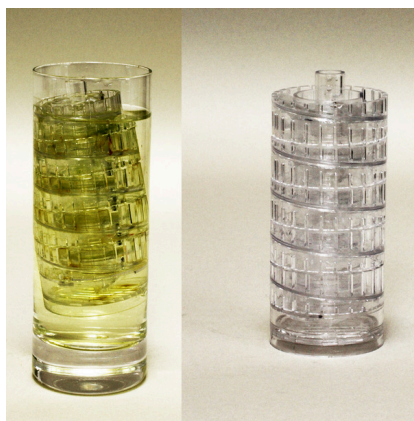

JBL PROCLEAN POWER

Чистящее средство для CO2-реакторов и декораций

Suitable for:

- Для простого удаления водорослевого налета и других органических загрязнений с аквариумной техники и декораций
- Просто использовать: растворите в воде в соотношении 1:10, налейте в неметаллическую емкость, положите загрязненные предметы на 1 час. Затем тщательно промойте водопроводной водой
- На основе соединения хлора, которое растворяет любые органические загрязнения без отскобливания и усилий, очищенные предметы выглядят как новые
- Не подходит для использования с древесиной, растениями и другими живыми организмами. Перед чисткой окрашенных декораций сначала проверьте на менее заметном участке
- В комплекте: концентрат для приготовления чистящего раствора, флакон 1000 мл с крышкой