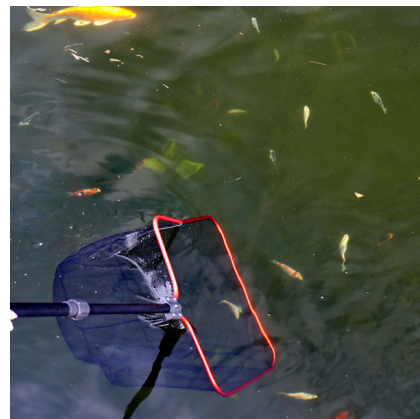

JBL podběrák pro jezírka M jemný

Velká jemná síť se 160 cm teleskopickou násadou

Suitable for:

- Pro šetrný odchyt ryb v jezírku jemnou a černou sítí. Můžete ho použít i k vylovení listí z vašeho jezírka a odchytu živého krmiva.
- Dlouhá životnost. Síť je upevněna zevnitř na hliníkovém držáku (ochrana hran). Teleskopickou násadu lze vytáhnout na 95-160 cm. Celková délka max. 203 cm
- Extrémně stabilní 4bodový držák sítě na teleskopické hliníkové násadě. Šířka ok 0,9 mm. Síť: 50x43 cm
- Pěnová rukojeť na konci násady pro bezpečný úchop proti vyklouznutí. Stabilní 1,1 cm silný červený (pro ryby hůře viditelný) hliníkový držák sítě, na kterém je síť upevněna zevnitř, aby se zvenku nepoškodila
- Obsah: 1 jemná, 50x43 cm velká, černá síť s teleskopickou násadou

JBL podběrák pro jezírka M jemný

Product information

USNADNĚNÍ ODCHYTU RYB

Se sítí JBL provedete odchyt ryb bez stresu a zranění vašich zvířat. Podběrák do jezírka je vybaven teleskopickou hliníkovou násadou a odolnou sítí. Můžete ho použít i k vylovení listí z vašeho jezírka. Červená barva je pod vodou hůře viditelná! Proto je držák sítě proveden právě v této barvě.