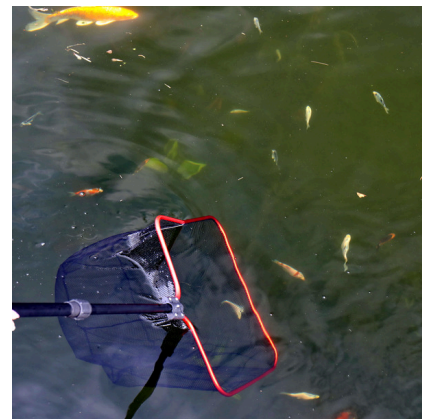

# JBL Podbierak stawowy M gęsty

Duża siatka do odłowu gęsta z teleskop trzonkiem 160cm

Suitable for:

- Do delikatnego odłowu ryb stawowych za pomocą gęstej i czarnej siatki. Bardzo dobrze nadaje się także do zbierania liści i łapania żywego pokarmu
- Bardzo trwała, ponieważ siatka jest zamocowana WEWNĄTRZ na aluminiowym uchwycie (ochrona krawędzi). Wsuwany teleskopowy trzonek 95 do 160 cm łączna długość maks. 203 cm
- Ekstremalnie stabilny 4-punktowy uchwyt części z siatką na wysuwanym aluminiowym trzonku. Wielkość oczek 0,9 mm. Siatka: 50x43 cm
- Piankowy uchwyt na zakończeniu trzonka zapobiega wysunięciu się go z ręki. Stabilny alum uchwyt siatki o szer 1,1 cm, czerwony (nie jest dobrze widoczny przez ryby), do którego siatka jest zamocowana od wewn, tak że nie można jej uszkodzić od zewnątrz
- W zestawie: 1 gęsta, czarna siatka do odłowu o wymiarach 50x43 cm z wysuwanym teleskopowym trzonkiem

### ŁATWIEJSZY ODŁÓW RYB

Za pomocą siatki do odłowu JBL mogą Państwo odłowić swoje ryby bez stresu lub zranień zwierząt. Podbierak stawowy posiada wysuwany trzonek aluminiowy i wytrzymałą siatkę. Bardzo chętnie używa się go także do łowienia liści ze stawów ogrodowych. Czerwonego koloru ryby nie widzą bardzo dobrze pod wodą! Dlatego wybrano uchwyt siatki w tym kolorze.