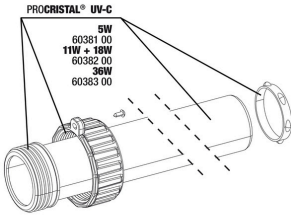

JBL PROCRISTAL UV-C Compact plus 5 W

Spare parts

JBL PC UV-C Compact plus elektrik birimi

JBL PC UV-C Compact plus gövde seti

JBL PC UV-C 5,11,18,36 W conta seti

JBL PC UV-C brülör koruyucu set

JBL PC UV-C kuvars cam piston seti