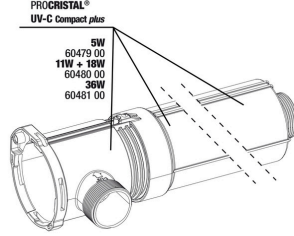

JBL PC UV-C Compact plus gövde seti