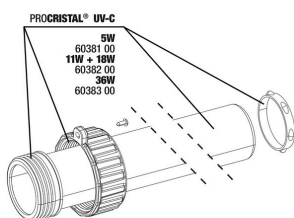

JBL PROCRISTAL UV-C Compact plus 11 W

Spare parts

JBL PC UV-C Compact plus el. jednotka

JBL PC UV-C Compact plus tělo sada

JBL PC UV-C 5,11,18,36 W sada těsnění

JBL PC UV-C sada ochrany lampy

JBL PC UV-C sada pístu z křem. skla