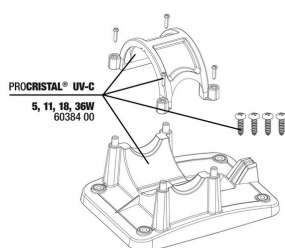

JBL PROCRISTAL UV-C Compact plus 11 W

Spare parts

JBL PC UV-C Compact plus el. jednotka

JBL PC UV-C Compact plus tělo sada

JBL PC UV-C 5,11,18,36 W sada těsnění

JBL PC UV-C sada ochrany lampy

JBL PC UV-C sada pístu z křem. skla