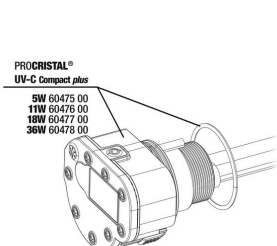

JBL PROCRISTAL UV-C Compact plus 11 W

Spare parts

JBL PC UV-C Compact plus el. jednotka

JBL PC UV-C Compact plus tělo sada

JBL PC UV-C 5,11,18,36 W sada těsnění

JBL PC UV-C sada ochrany lampy

JBL PC UV-C sada pístu z křem. skla