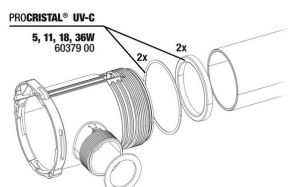

JBL PROCRISTAL UV-C Compact plus 11 W

Spare parts

JBL PC UV-C Compact plus el. jednotka

JBL PC UV-C Compact plus tělo sada

JBL PC UV-C 5,11,18,36 W sada těsnění

JBL PC UV-C sada ochrany lampy

JBL PC UV-C sada pístu z křem. skla