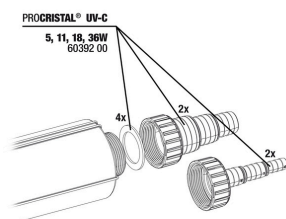

JBL PROCRISTAL UV-C Compact plus 11 W

Spare parts

JBL PC UV-C Compact plus tělo sada

JBL PC UV-C sada ochrany lampy

JBL PC UV-C sada pístu z křem. skla