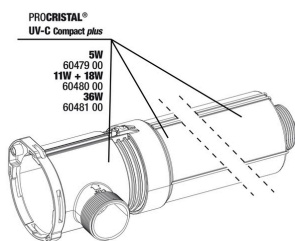

JBL PROCRISTAL UV-C Compact plus 11 W

Spare parts

JBL PC UV-C Compact plus el. jednotka

JBL PC UV-C Compact plus tělo sada

JBL PC UV-C 5,11,18,36 W sada těsnění

JBL PC UV-C sada ochrany lampy

JBL PC UV-C sada pístu z křem. skla