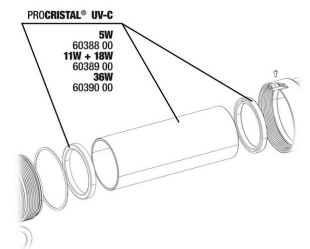

JBL PC UV-C Kit envel. verre + réflecteur