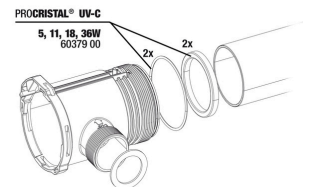

JBL PROCRISTAL UV-C Compact plus 36 W

Pièces détachées

JBL PC UV-C Compact plus Unité électrique

JBL PC UV-C Compact plus Kit boîtier

JBL cheville UK pour tous les connecteurs ronds

JBL PC UV-C 5, 11, 18, 36 W Kit joints