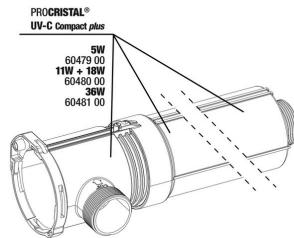

JBL PC UV-C Compact plus Kit boîtier