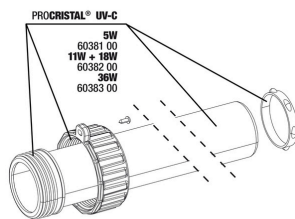

JBL ProCristal UV-C Kit tube verre quartz