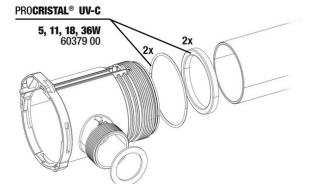

JBL PC UV-C 5, 11, 18, 36 W kit guarnizioni