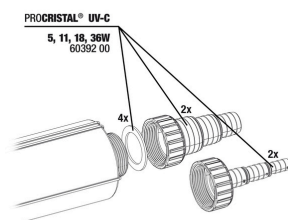

JBL PC UV-C kit protezione bruciatore

JBL PC UV-C kit cilindro vetro di quarzo

JBL PC UV-C 5,11,18, 36 W supporto

JBL PC UV-C kit cilindro vetro+riflettore

JBL PC UV-C guarnizioni raccordo tubi flessibili