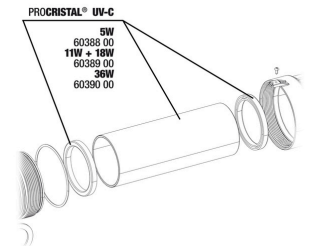

JBL PC UV-C kit cilindro vetro+riflettore