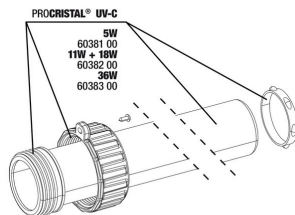

JBL PC UV-C kit cilindro vetro di quarzo