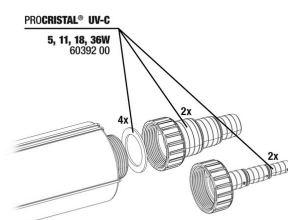

JBL PC UV-C Zestaw Bańka ze szkła kwarcowego

JBL PC UV-C 5, 11, 18, 36 W Uchwyt

JBL PC UV-C Zestaw Osłona szklana+ Odbłyśnik

JBL PC UV-C Uszczelki Przyłącze węża

JBL PC UV-C Przyłącze węża Zestaw

JBL PROCRISTAL UV-C Compact plus 36 W