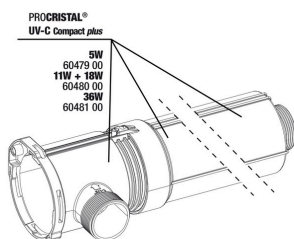

JBL PC UV-C Compact plus Obudowa Zestaw