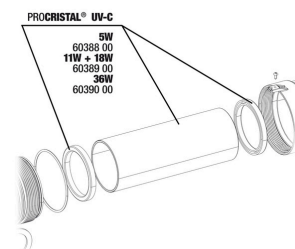

JBL PC UV-C Zestaw Osłona szklana+ Odbłyśnik