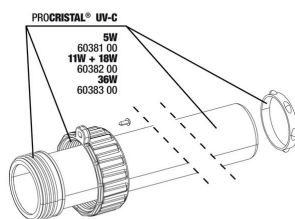

Spare parts

JBL PC UV-C Compact plus Zasilacz elektryczny

JBL PC UV-C Compact plus Obudowa Zestaw

JBL Wtyczka adapter UK do wszystkich okrągłych wtyczek

JBL PC UV-C 5, 11, 18, 36 W Zestaw uszczeltek

JBL PC UV-C Zabezpieczenie palnika Zestaw