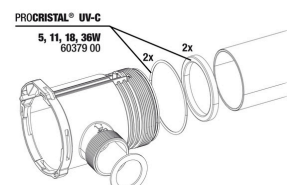

Spare parts

JBL PC UV-C Compact plus Zasilacz elektryczny

JBL PC UV-C Compact plus Obudowa Zestaw

JBL Wtyczka adapter UK do wszystkich okrągłych wtyczek

JBL PC UV-C 5, 11, 18, 36 W Zestaw uszczeltek

JBL PC UV-C Zabezpieczenie palnika Zestaw