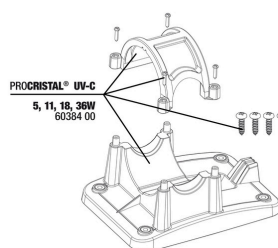

JBL PC UV-C 5, 11, 18, 36 W Uchwyt