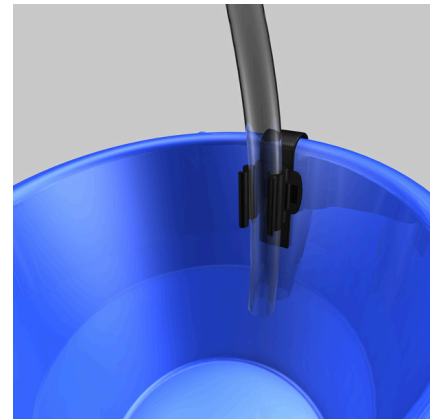

JBL ClipSafe Vario

Regulowane klipsy do mocowania węży akwariowych 9-27mm

Suitable for:

- Zamocują Państwo węże akwarystyczne np. przy wymianie wody łatwo i bezpiecznie na brzegu akwarium i wiadra
- Proste stosowanie: Klips z tworzywa sztucznego po prostu nasunąć na brzeg akwarium i wiadra. W przypadku nie korzystania lub w celu zabezpieczenia wsunąć w klips zabezpieczając przed niezamierzonym wysunięciem
- Bezpieczeństwo: Zapobieganie zalaniu i mokrym podłogom wskutek niekontrolowanych ruchów węża
- Klips do węży od 9 do 27 mm z regulacją na zatrzaski. Klips do szyby/wiadra do maks. ok. 2,5 cm
- W zestawie: 2 Klipsy do mocowania węża (9-27mm) + 2 podkładki z pianki do ochrony szyb

JBL ClipSafe Vario

Accessories

JBL Wąż do wody ZIELONY

Przycięty zielony wąż do
akwariów & stawów
ogrodowych

JBL Wąż do wody SZARY

Przycięty szary wąż do
akwariów & stawów
ogrodowych

JBL ClipSafe Vario

Product information

Klipsy do mocowania węża na każdą okazję

Klipsy do mocowania węża firmy JBL zapobiegają mokrym podłogom i zalaniu podczas prac w akwarium. Węża można bezpiecznie zamocować na wiadrze lub na akwarium i tak unika się niekontrolowanych ruchów węża.

Klipsy posiadają mocne zatrzaski do zmiennego dostosowywania do średnicy węża 9-27 mm.

Further information	
FAQ	✓
Blog	✓
Press	✓
Laboratory/calculator	✗
Worth reading	✓
Spare parts	✗
Video	✓
GarantiePlus	✗
Instrukcja	✓
QR code	