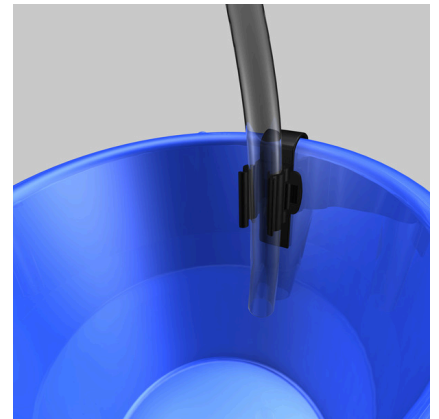

JBL ClipSafe Vario

Clips ajustables para tubos de acuario de 9-27 mm

Adecuado para:   

- Sujete los tubos del acuario, p. ej., cuando cambie el agua, de forma fácil y segura en el borde del acuario y del cubo
- Fácil de usar: enganche el clip de plástico sencillamente en el borde del acuario y del cubo. Encaje el tubo en el clip cuando no vaya a usarlo o para evitar que se resbale involuntariamente.
- Seguro: evita derrames y que se moje el suelo a causa de que el tubo se mueva de forma incontrolada
- Sujeción ajustable para tubos de entre 9 y 27 mm mediante enganches de distinto tamaño. Sujeción al cristal/cubo para aprox. 2,5 cm máx.
- Suministro: 2 clips de sujeción de tubos (9-27 mm) + 2 placas de espuma para proteger el cristal

JBL ClipSafe Vario

Accesorios

JBL Tubo para acuario VERDE

Tubo verde cortado para
acuários y estanques

JBL Tubo para acuario GRIS

Tubo gris cortado para
acuários y estanques

JBL ClipSafe Vario

Información de producto

Clips de sujeción de tubos para cualquier ocasión

Los clips de sujeción de JBL evitan que se moje el suelo y que se derrame el agua cuando se manipula el acuario. Los tubos se pueden fijar de forma segura al cubo o al acuario, impidiendo así que se muevan de forma incontrolada.

Los clips disponen de unos enganches estables que permiten el ajuste variable a tubos con un diámetro de entre 9 y 27 mm.

Más información	
Preguntas frecuentes	✓
Blog	✓
Prensa	✓
Laboratorio/calculadoras	✗
Artículos de interés	✓
Piezas de repuesto	✗
Vídeo	✓
Garantía Plus	✗
Instrucciones	✓
Código QR	