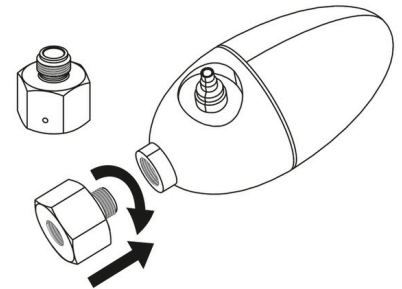

## JBL PROFLORA ADAPT u- для Dennerle на 1-разов.бал.

Adapter for Dennerle pressure reducer+JBL disp. CO2 bottles

Suitable for:   

- Позволяет использовать редуктор Dennerle с одноразовыми баллонами u500 (M10 x 1)
- Установка: навинтите адаптер на редуктор, а затем редуктор на баллон u500.
- Позволяет установить редуктор (резьба M10 x 1.25) на одноразовые баллоны u500 с резьбой M10 x 1
- Размеры (ДхВхШ): 22x22x22 мм
- В комплекте: адаптер для редуктора