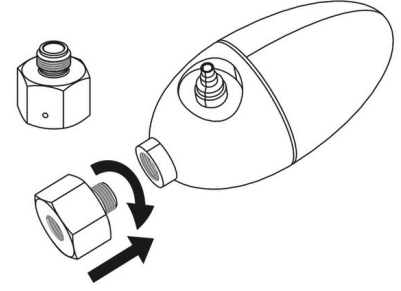

## JBL PROFLORA ADAPT u- Dennerle üzerinde tek kull.

Dennerle basınç düş. adaptör+JBL tek kul. CO2 tüpü

Suitable for:   

- Dennerle basınç düşürücüleri tek kullanımlık u500 tüplere uygun hale getirir (M10 x 1)
- Kurulum: Adaptörü basınç düşürücüye takın ve sonra basınç düşürücüyü u500 tüpüne takın
- Basınç düşürücüyü (yuva M10 x 1.25) M10x1 yuvalı u500 tek kullanımlık tüplerde kullanmanızı sağlar
- Boyutlar (u/y/g): 22/22/22 mm
- Paket içeriği: basınç düşürücü adaptörü, PROFLORA ADAPT

## JBL PROFLORA ADAPT u- Dennerle üzerinde tek kull.