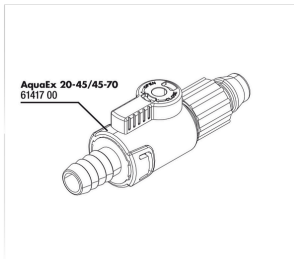

JBL PROCLEAN AQUA EX 20-45

Accessories

JBL ClipSafe Vario

Nastavitelné přídržné klipy na
hadice 9-27 mm

JBL PROCLEAN AQUA EX 20-45

 Spare parts

**JBL AquaEx
20-45/45-70 zavírací
kohout**

JBL PROCLEAN AQUA EX 20-45