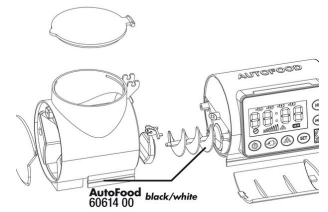

**JBL Autofood Vis
transport**