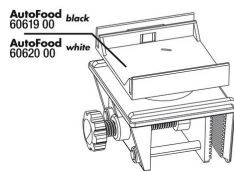

JBL PRONOVO AUTOFOOD WHITE

Pièces détachées

JBL AutoFood Couteau

**JBL Autofood Vis
transport**

**JBL AutoFood Couv.
Batterie**