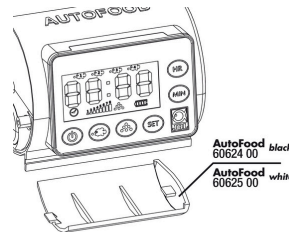

**JBL AutoFood Couv.
Batterie**