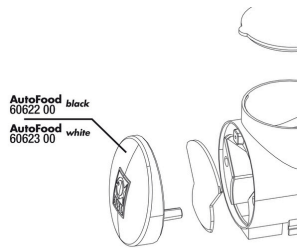

**JBL AutoFood Fixation
complète (1 kit)**