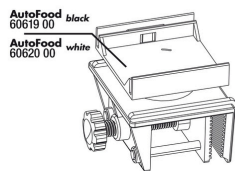

JBL PRONOVO AUTOFOOD WHITE

Pezzi di ricambio

JBL AutoFood coclea trasporto

JBL AutoFood coperchio batteria