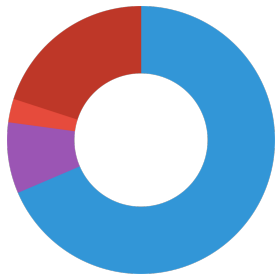

JBL PROTERRA CRUSTARUS

Soort voer	NATURE FOOD MIX
Subproducttype	Primair voer voor moeras- en landschildpadden
Dosering	Eén tot tweemaal per dag zoveel voeren als binnen enkele minuten opgegeten wordt

Analytische bestanddelen

Proteine	48 %
Vetgehalte	6 %
Ruwe celstof	2 %
Ruwe as	14 %