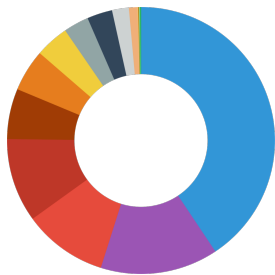

Samenstelling

Garnalen
Zalmmeel
Gammarus
Sprattus
Rijstmeel
Sojameel
Garnalenmeel
Tarwemeel
Tarwekiemmeel
Tarwegluten
Gistextract
Rozemarijn
Tijm
Basilicum
Majoraan