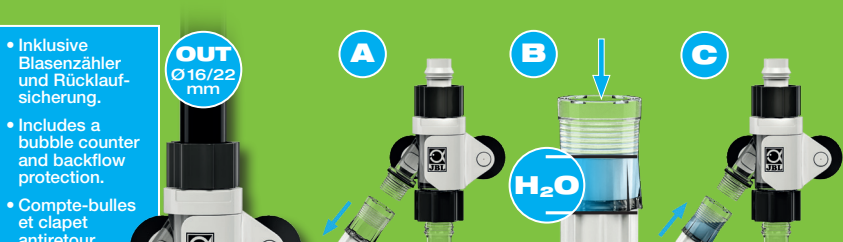

- Inklusive Blasen­zähler und Rücklauf­si­che­rung.
- Includes a bubble counter and backflow protection.
- Compteur-bulles et clapet antiretour inclus.

- Passend zu allen Außenfiltern mit Schlauchdurchmesser 16/22.
- Suitable for all external filters with hose diameter 16/22.
- Adapté à tous les filtres extérieurs équipés de tuyaux de diamètre 16/22.
- Geschikt voor alle buitenfilters met een slangdiameter van 16/22.
- Adatto per tutti i filtri esterni con tubi flessibili con diametro 16/22.
- Passar till alla ytterfilter med slangdiameter 16/22.
- Compatible con todos los filtros externos con tubos de diámetro 16/22.
- Adequado a todos os filtros externos com diâmetro de mangueira de 16/22.
- Pasuje do wszystkich filtrów zewnętrznych o średnicy węża 16/22.
- Vhodný pro vnější filtry s průměrem hadice 16/22.
- Подходит ко всем наружным фильтрам с диаметром шланга 16/22.
- Adequat pentru toate filtrele externe cu diametrul furtunului 16/22.
- Hortum çapı 16/22 olan tüm dış filtrelerle uyumludur.