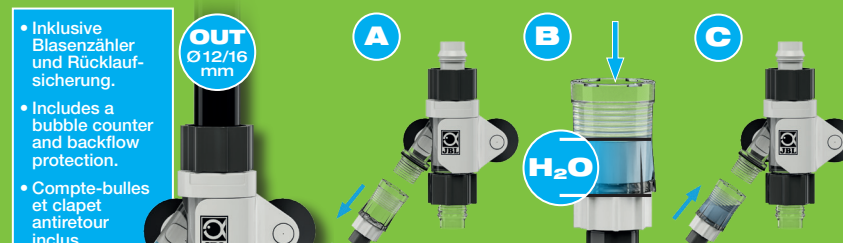

- Inklusive Blasen­zähler und Rücklauf­si­che­rung.
- Includes a bubble counter and backflow protection.
- Compteur-bulles et clapet antiretour inclus.

- Passend zu allen Außenfiltern mit Schlauchdurchmesser 12/16.
- Suitable for all external filters with hose diameter 12/16.
- Adapté à tous les filtres extérieurs équipés de tuyaux de diamètre 12/16.
- Geschikt voor alle buitenfilters met een slangdiameter van 12/16.
- Adatto per tutti i filtri esterni con tubi flessibili con diametro 12/16.
- Passar till alla ytterfilter med slangdiameter 12/16.
- Compatible con todos los filtros externos con tubos de diámetro 12/16.
- Adequado a todos os filtros externos com diâmetro de mangueira de 12/16.
- Pasuje do wszystkich filtrów zewnętrznych o średnicy węża 12/16.
- Vhodný pro vnější filtry s průměrem hadice 12/16.
- Подходит ко всем наружным фильтрам с диаметром шланга 12/16.
- Adequat pentru toate filtrele externe cu diametrul furtunului 12/16.
- Hortum çapı 12/16 olan tüm dış filtrelerle uyumludur.