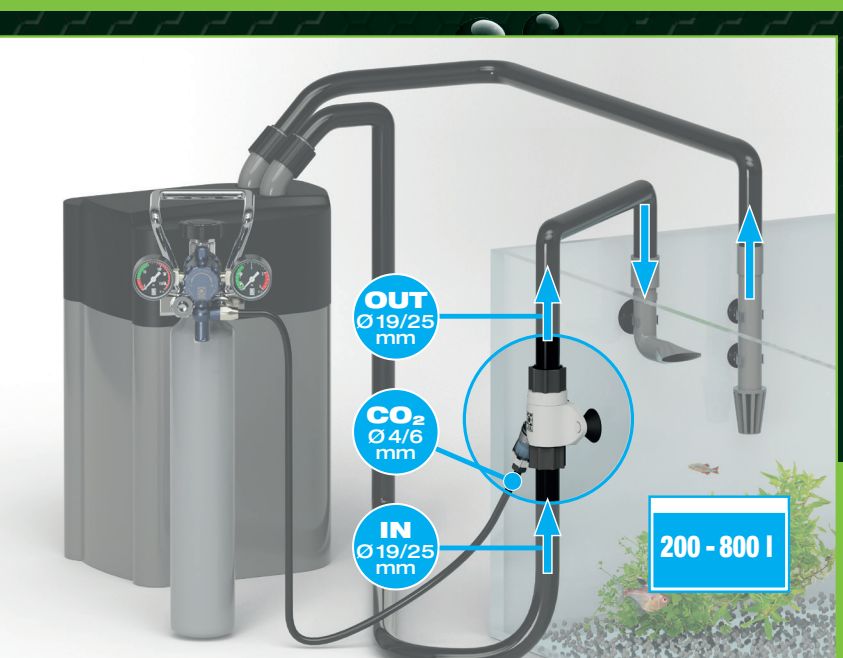

- Inklusive Blasen­zähler und Rücklauf­si­che­rung.
- Includes a bubble counter and backflow protection.
- Compteur-bulles et clapet antiretour inclus.

- Passend zu allen Außenfiltern mit Schlauchdurchmesser 12/16.
- Suitable for all external filters with hose diameter 12/16.
- Adapté à tous les filtres extérieurs équipés de tuyaux de diamètre 12/16.
- Geschikt voor alle buitenfilters met een slangdiameter van 12/16.
- Adatto per tutti i filtri esterni con tubi flessibili con diametro 12/16.
- Passar till alla ytterfilter med slangdiameter 12/16.
- Compatible con todos los filtros externos con tubos de diámetro 12/16.
- Adequado a todos os filtros externos com diâmetro de mangueira de 12/16.
- Pasuje do wszystkich filtrów zewnętrznych o średnicy węża 12/16.
- Vhodný pro vnější filtry s průměrem hadice 12/16.
- Подходит ко всем наружным фильтрам с диаметром шланга 12/16.
- Adequat pentru toate filtrele externe cu diametrul furtunului 12/16.
- Hortum çapı 12/16 olan tüm dış filtrelerle uyumludur.

- Inklusive Blasen­zähler und Rücklauf­si­che­rung.
- Includes a bubble counter and backflow protection.
- Compteur-bulles et clapet antiretour inclus.