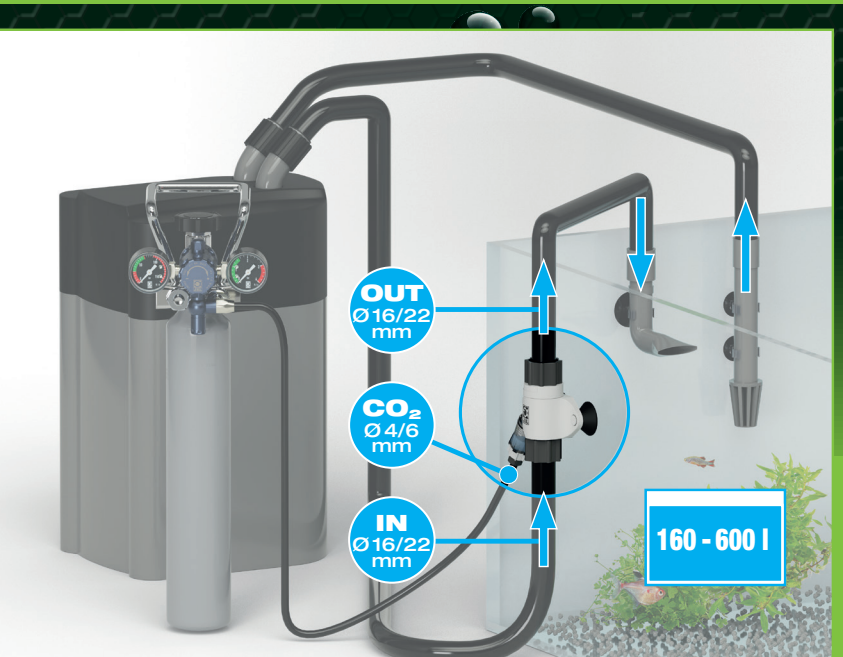

- Inklusive Blasen­zähler und Rücklauf­si­che­rung.
- Includes a bubble counter and backflow protection.
- Compteur-bulles et clapet antiretour inclus.

- Passend zu allen Außenfiltern mit Schlauchdurchmesser 12/16.
- Suitable for all external filters with hose diameter 12/16.
- Adapté à tous les filtres extérieurs équipés de tuyaux de diamètre 12/16.
- Geschikt voor alle buitenfilters met een slangdiameter van 12/16.
- Adatto per tutti i filtri esterni con tubi flessibili con diametro 12/16.
- Passar till alla ytterfilter med slangdiameter 12/16.
- Compatible con todos los filtros externos con tubos de diámetro 12/16.
- Adequado a todos os filtros externos com diâmetro de mangueira de 12/16.
- Pasuje do wszystkich filtrów zewnętrznych o średnicy węża 12/16.
- Vhodný pro vnější filtry s průměrem hadice 12/16.
- Подходит ко всем наружным фильтрам с диаметром шланга 12/16.
- Adequat pentru toate filtrele externe cu diametrul furtunului 12/16.
- Hortum çapı 12/16 olan tüm dış filtrelerle uyumludur.