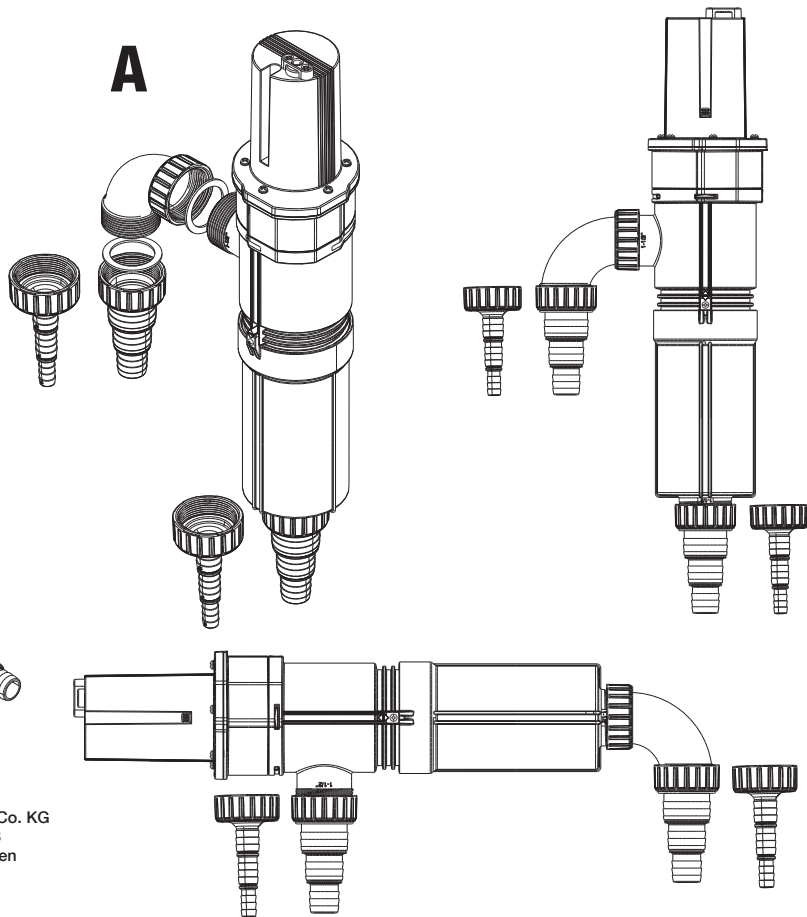

PRO CRISTAL[®]

UV-C 5W 11W
18W 36W

JBL GmbH & Co. KG
Dieselstraße 3
67141 Neuhofen
Deutschland
www.JBL.de