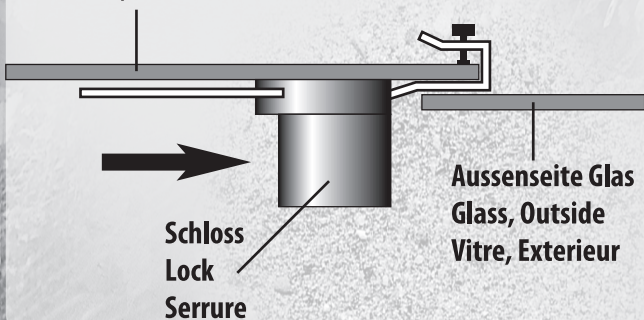

JBL

TerraSafe

DE Terrarienschloss
für Glasscheiben 3-6 mm
Sicherheit für Ihr Terrarium

UK Terrarium lock
for glass 3-6 mm
Safety for your Terrarium

FR Serrure de terrarium,
pour vitre 3-6 mm
Securite pour votre Terrarium

Innenseite Glas
Glass, inside
Vitre, Interieur

Aussenseite Glas
Glass, Outside
Vitre, Exterieur

Schloss
Lock
Serrure

SICHERHEIT FÜR IHR TERRARIUM • SAFETY FOR YOUR TERRARIUM • SECURITE POUR VOTRE TERRARIUM