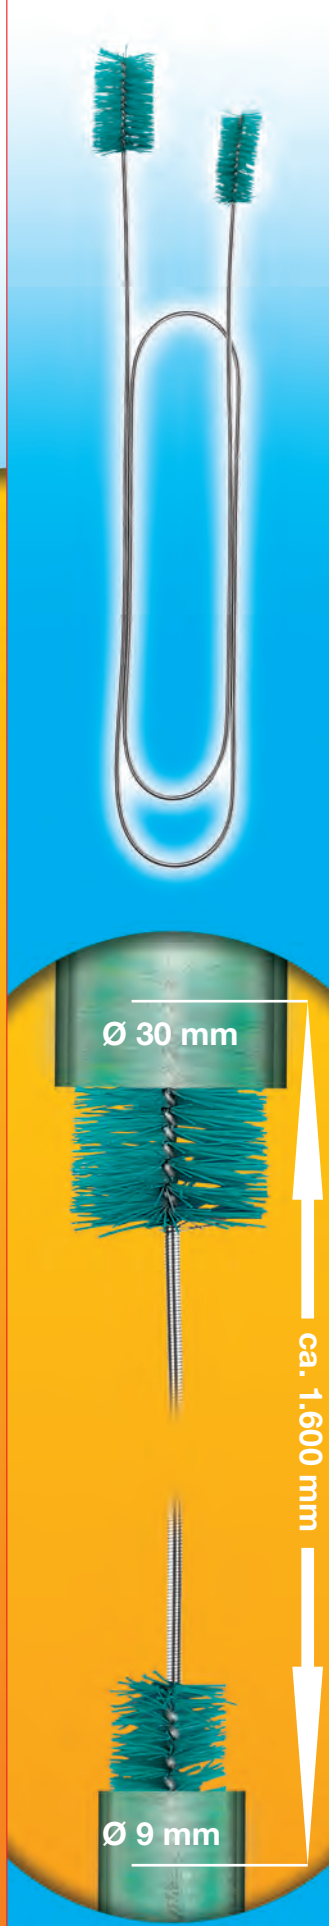

CLEANY

CLEANY

- DE** Doppelte Schlauchbürste
- Saubere Schläuche -
bis zu 30% mehr Filterleistung
- UK** Double ended hose brush
- Clean Tubing -
up to 30% higher performance of the filter
- FR** Brosse à tuyaux
- Tuyaux propres -
capacité de filtration optimisée de 30%

- DE** Doppelte Schlauchbürste
- Saubere Schläuche -
bis zu 30% mehr Filterleistung
- UK** Double ended hose brush
- Clean Tubing -
up to 30% higher performance of the filter
- FR** Brosse à tuyaux
- Tuyaux propres -
capacité de filtration optimisée de 30%

- DE** Hochflexible Stahlspirale
- UK** Highly flexible steel coil
- FR** Spirale en acier très flexible

- DE** Hochflexible Stahlspirale
- UK** Highly flexible steel coil
- FR** Spirale en acier très flexible