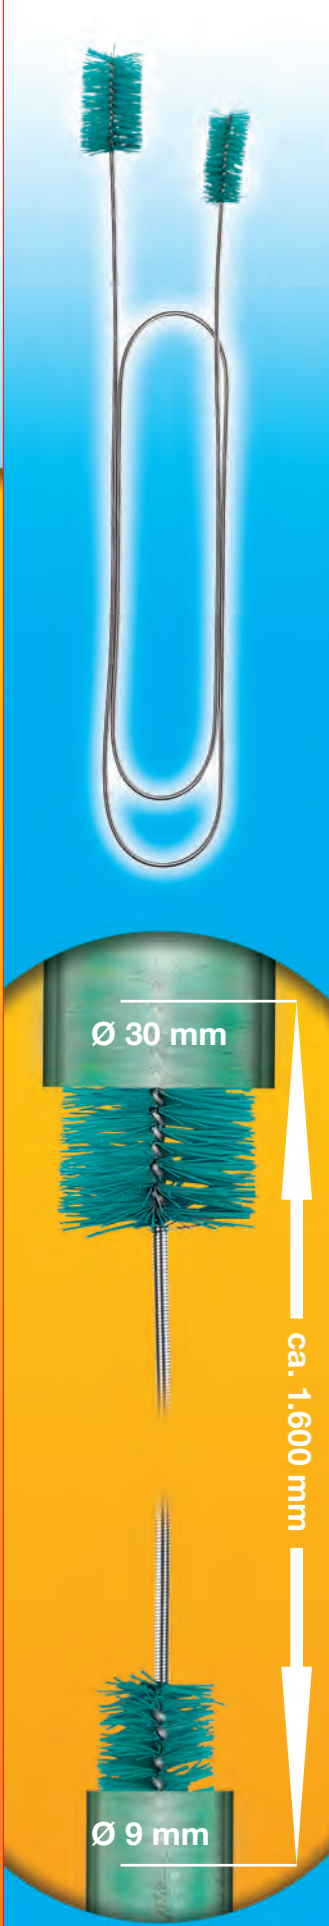

CLEANY

CLEANY

- DE** Doppelte Schlauchbürste
- Saubere Schläuche -
bis zu 30% mehr Filterleistung
- UK** Double ended hose brush
- Clean Tubing -
up to 30% higher performance of the filter
- FR** Brosse à tuyaux
- Tuyaux propres -
capacité de filtration optimisée de 30%

- DE** Doppelte Schlauchbürste
- Saubere Schläuche -
bis zu 30% mehr Filterleistung
- UK** Double ended hose brush
- Clean Tubing -
up to 30% higher performance of the filter
- FR** Brosse à tuyaux
- Tuyaux propres -
capacité de filtration optimisée de 30%

- DE** Hochflexible Stahlspirale
- UK** Highly flexible steel coil
- FR** Spirale en acier très flexible

- DE** Hochflexible Stahlspirale
- UK** Highly flexible steel coil
- FR** Spirale en acier très flexible