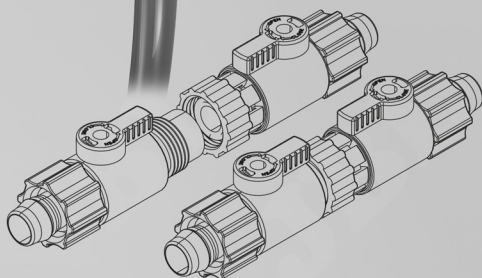

# Doppelhahn+ Schnellkupplung

## 12/16

**de** Doppelhahn mit  
Schnellkupplung  
12/16

**en** Double stopcock  
with quick coupling  
12/16

**fr** Robinet double  
à raccord rapide  
12/16

12 61092 00 0 V01

4 014162 610928

JBL GmbH & Co. KG  
Dieselstraße 3  
67141 Neuhofen  
Germany  
<http://www.JBL.de>  
+49 6236 41800